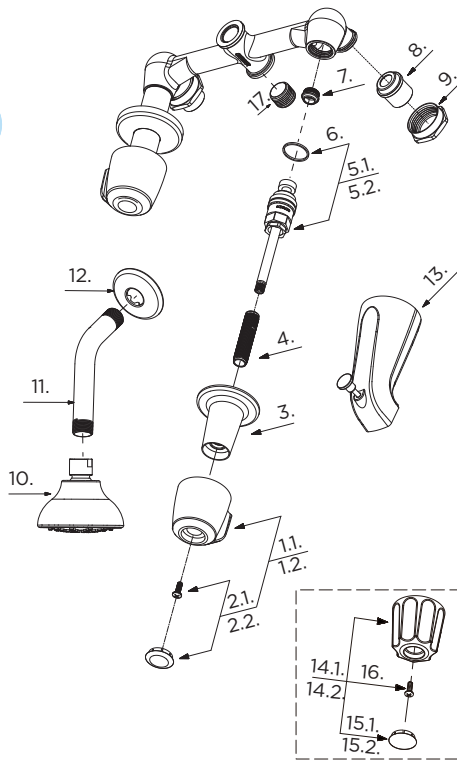

48-720 (V4)

Part Name	Nom de la pièce	Nombre de Parte	Part # # de pièce # de Parte

1.1° Metal Handle Assembly-Cold	Assemblage de manette en métal -froid	Ensamblaje de manija metálicas-frío	G0097913
1.2° Metal Handle Assembly-Hot	Assemblage de manette en métal -chaud	Ensamblaje de manija metálicas-caliente	G0097912
2.1. Handle Cap-Cold	Capuchon de la manette-froid	Tapón-frío	G0097035
2.2. Handle Cap-Hot	Capuchon de la manette-chaud	Tapón-caliente	G0097027
3° Escutcheon	Écusson	Escudo	G0090268
4° Screw Bolt	Boulon à vis	Perno aterrajado	G0090067
5.1. Compression Cartridge-Cold	Assemblage de cartouche à compression-froid	Juego de cartucho de compresión-frío	G0098674
5.2. Compression Cartridge-Hot	Assemblage de cartouche à compression-chaud	Juego de cartucho de compresión-caliente	G0098673
6. Washer	Rondelle	Arandela	G0090940
7. Seat	Siège	Asiento	G0090161
8. Adapter	Adaptateur	Adaptador	G0090173
9. Lock Nut	Écrou de blocage	Contratuerca	G0096690
10° Shower Head	Pomme de douche	Cabeza de ducha	G0049107
11° Shower Arm	Bras de douche	Brazo de ducha	G0092012
12° Shower Arm Flange	Bride de bras de douche	Brida del brazo de la ducha	G0092021
13° Spout Assembly (IPS)	Assemblage du bec (IPS)	Ensamblaje de vertedor (IPS)	G0092573
14.1° Metal Handle Assembly-Cold	Assemblage de manette en métal -froid	Ensamblaje de manija metálicas-frío	G0098827
14.2° Metal Handle Assembly-Hot	Assemblage de manette en métal -chaud	Ensamblaje de manija metálicas-caliente	G0098826
15.1. Handle Cap-Cold	Capuchon de la manette-froid	Tapón-frío	G0094446
15.2. Handle Cap-Hot	Capuchon de la manette-chaud	Tapón-caliente	G0094445
16. Screw	Vis	Tornillo	G0090700
17° Plug	Bouchon	Tapón	G0097302

Available in all finishes above
Disponible dans tous les finis susmentionnés
Disponible en todos los acabados

Shaded items are available as warranty parts only
Les items soulignés sont disponible seulement comme les pièces sous garantie
Los artículos sombreados son disponibles solamente como piezas en garantía

Replacement parts, call : / Les pièces de rechange, appelez : / Partes de reemplazo, llame : **1-888-648-6466**

www.gerberonline.com

48-220-1/11-12.01