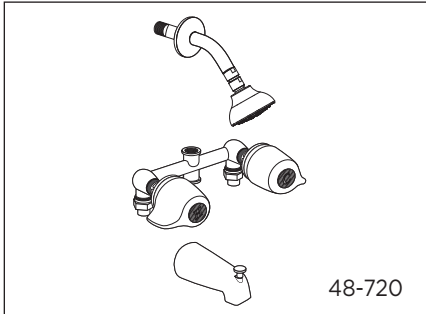

GERBER

48-220 (0048220) Series

Gerber Hardwater®

Two Handle Tub/Shower Fitting

Raccord pour bain/douche à deux manettes

Grifo (con válvula) de dos manijas para bañera/ducha

Illustrated Parts List / Liste de pièces illustrée / Lista ilustrada de partes