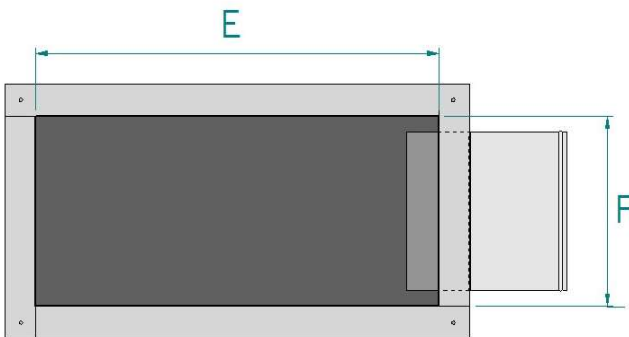

Joval
MFG. CO., INC.
 Ph. 504-835-7247
 Fax 504-835-6586
 www.joval.com

END TAP BOXES

A6600 SERIES

TOP

PART #	Desc.	GA.	A	B	C	D	E	F
A6602	8X4X5	30	5	9.00"	6	10	8	4
A6607	10X6X6	30	6	9.00"	8	12	10	6
A6611	12X6X6	30	6	9.00"	8	14	12	6
A6612	12X6X7	30	7	9.00"	8	14	12	6
A6617	14X6X8	30	8	9.00"	8	16	14	6
A6624	12X6X8	30	8	9.00"	8	14	12	6

BOTTOM

SIDE

SIDE

NOTES:

All A6600 Series come with R6 1 - 1/2 inch insulation