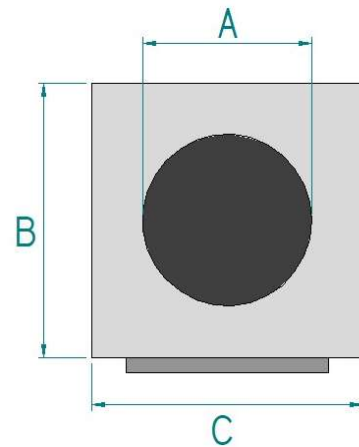

Joval
MFG. CO., INC.
Ph. 504-835-7247
Fax 504-835-6586
www.joval.com

END TAP BOXES

A6600 SERIES

TOP

PART #	Desc.	GA.	A	B	C	D	E	F
A6602	8X4X5	30	5	9.00"	6	10	8	4
A6607	10X6X6	30	6	9.00"	8	12	10	6
A6611	12X6X6	30	6	9.00"	8	14	12	6
A6612	12X6X7	30	7	9.00"	8	14	12	6
A6617	14X6X8	30	8	9.00"	8	16	14	6
A6624	12X6X8	30	8	9.00"	8	14	12	6

BOTTOM

SIDE

SIDE

NOTES:

All A6600 Series come with R6 1 - 1/2 inch insulation