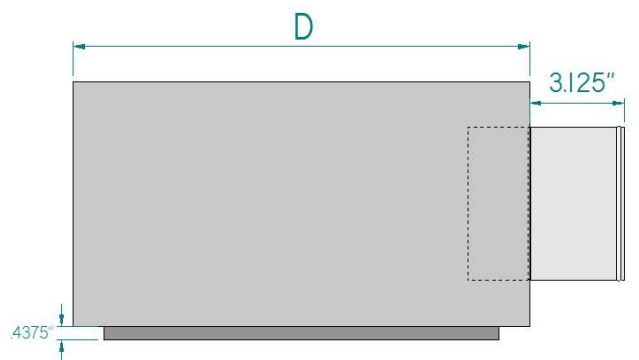

Joval
MFG. CO., INC.
 Ph. 504-835-7247
 Fax 504-835-6586
 www.joval.com

END TAP BOXES

A6600 SERIES

TOP

PART #	Desc.	GA.	A	B	C	D	E	F
A6602	8X4X5	30	5	9.00"	6	10	8	4
A6607	10X6X6	30	6	9.00"	8	12	10	6
A6611	12X6X6	30	6	9.00"	8	14	12	6
A6612	12X6X7	30	7	9.00"	8	14	12	6
A6617	14X6X8	30	8	9.00"	8	16	14	6
A6624	12X6X8	30	8	9.00"	8	14	12	6

BOTTOM

SIDE

SIDE

NOTES:

All A6600 Series come with R6 1 - 1/2 inch insulation