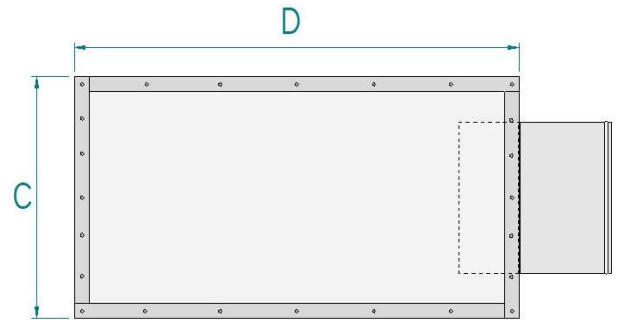

Joval
MFG. CO., INC.
 Ph. 504-835-7247
 Fax 504-835-6586
 www.joval.com

END TAP BOXES

A6600 SERIES

TOP

PART #	Desc.	GA.	A	B	C	D	E	F
A6602	8X4X5	30	5	9.00"	6	10	8	4
A6607	10X6X6	30	6	9.00"	8	12	10	6
A6611	12X6X6	30	6	9.00"	8	14	12	6
A6612	12X6X7	30	7	9.00"	8	14	12	6
A6617	14X6X8	30	8	9.00"	8	16	14	6
A6624	12X6X8	30	8	9.00"	8	14	12	6

BOTTOM

SIDE

SIDE

NOTES:

All A6600 Series come with R6 1 - 1/2 inch insulation