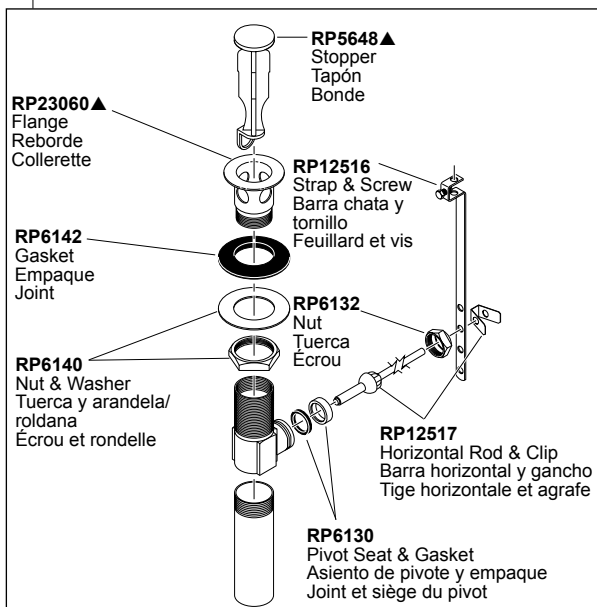

Models / Modèles / Modelos  
3593-▲MPU-DST & 3594-▲MPU-DST

\* Optional finished set screw buttons **RP72714▲** available, must be ordered separately-not included with faucet.

**RP53429**  
Adapters  
3/8"-24 UNEF to 1/2"-20 UN &  
3/8"-24 UNEF to 1/2"-14 NPSM  
Adaptadores  
3/8"-24 UNEF to 1/2"-20 UN &  
3/8"-24 UNEF to 1/2"-14 NPSM  
Adaptateurs  
3/8 po-24 UNEF to 1/2 po-20 UN et  
3/8 po-24 UNEF to 1/2 po-14 NPSM

**RP50952**  
Plastic Sleeves  
Mangas plásticas  
Manchons en plastique

**RP26533▲**  
Metal Pop-Up Assembly Less Lift Rod  
Ensamble de metal del desagüe automático sin la barra de alzar  
Renvoi mécanique en métal sans la tige de manoeuvre

**RP60457**  
Outlet Connector  
Conexión de la salida  
Raccord de sortie