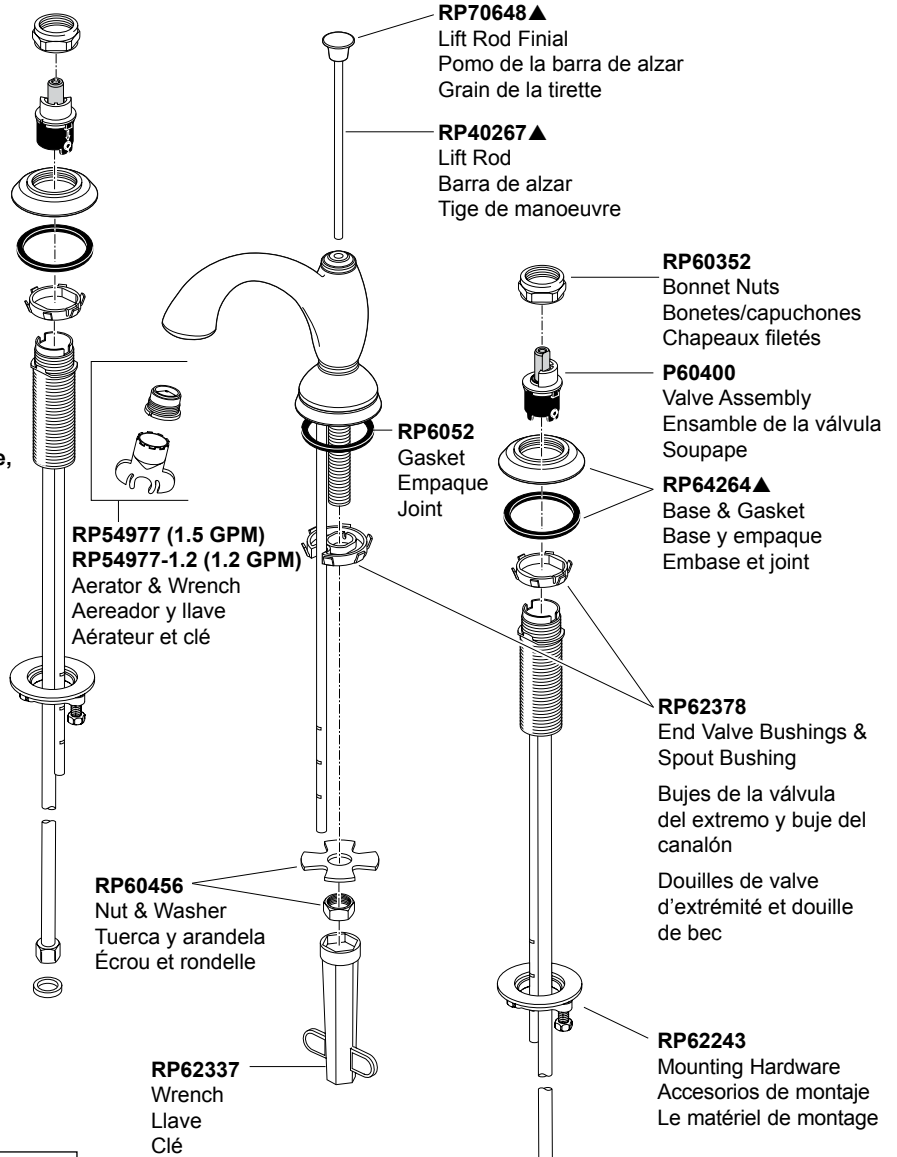

Models / Modèles / Modelos  
3593-▲MPU-DST & 3594-▲MPU-DST

\* Optional finished set screw buttons **RP72714▲** available, must be ordered separately-not included with faucet.

**RP53429**  
Adapters  
3/8"-24 UNEF to 1/2"-20 UN &  
3/8"-24 UNEF to 1/2"-14 NPSM  
Adaptadores  
3/8"-24 UNEF to 1/2"-20 UN &  
3/8"-24 UNEF to 1/2"-14 NPSM  
Adaptateurs  
3/8 po-24 UNEF to 1/2 po-20 UN et  
3/8 po-24 UNEF to 1/2 po-14 NPSM

**RP50952**  
Plastic Sleeves  
Mangas plásticas  
Manchons en plastique

**RP26533▲**  
Metal Pop-Up Assembly Less Lift Rod  
Ensamble de metal del desagüe automático sin la barra de alzar  
Renvoi mécanique en métal sans la tige de manoeuvre

**RP60457**  
Outlet Connector  
Conexión de la salida  
Raccord de sortie