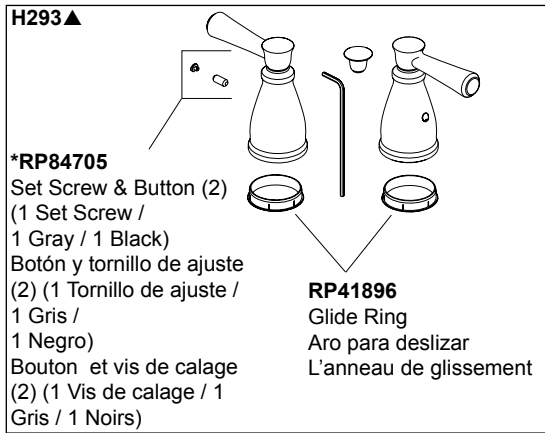

Models / Modèles / Modelos  
3593-▲MPU-DST & 3594-▲MPU-DST

\* Optional finished set screw buttons **RP72714▲** available, must be ordered separately-not included with faucet.

**RP53429**  
Adapters  
3/8"-24 UNEF to 1/2"-20 UN &  
3/8"-24 UNEF to 1/2"-14 NPSM  
Adaptadores  
3/8"-24 UNEF to 1/2"-20 UN &  
3/8"-24 UNEF to 1/2"-14 NPSM  
Adaptateurs  
3/8 po-24 UNEF to 1/2 po-20 UN et  
3/8 po-24 UNEF to 1/2 po-14 NPSM

**RP50952**  
Plastic Sleeves  
Mangas plásticas  
Manchons en plastique

**RP26533▲**  
Metal Pop-Up Assembly Less Lift Rod  
Ensamble de metal del desagüe automático sin la barra de alzar  
Renvoi mécanique en métal sans la tige de manoeuvre