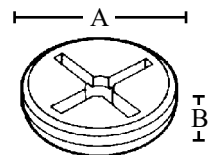

## Standard Finish

- Cast aluminum – premium powder coat finish

Catalog Number	UPC	Size	Ship Case	Weight/ Case	A	B
<b>WP50</b>	19700	<b>1/2"</b>	100	2	.79	.33
<b>WP75</b>	19710	<b>3/4"</b>	50	2	1	.30
<b>WP100</b>	19720	<b>1"</b>	25	2	1.23	.28
Plastic						
<b>WP50PL</b>	86412	<b>1/2"</b>	100	1	.79	.33
<b>WP50PLB*</b>	86521	<b>1/2"</b>	50	1	.79	.33
<b>WP50PLW**</b>	86520	<b>1/2"</b>	50	1	.79	.33
<b>WP75PL</b>	86413	<b>3/4"</b>	50	1	1	.30