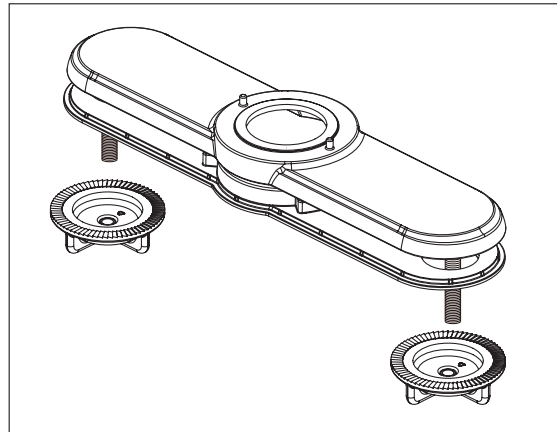

Models/Modelos/Modèles

P1923LF▲

Series/Series/Seria

▲ Specify Finish
Especifique el Acabado
Précisez le Fini

RP100269-1.5
1.5 GPM (5.7 L/min)
Aerator Assembly
Aireador
Aérateur

RP100095▲
Escutcheon, Baseplate & Mounting Nuts (3 Hole)
(Optional, not included)
Chapa, Placa y Tuercas (3 agujeros)
(Opcional, no incluido)
Plaque de finition, Plaque et écrous (3 trous)
(Option, non inclus)

RP100271▲
Bonnet Nut & Cap
Écrou de chapeau et Embase
Tuercas bonete y Casquillo

RP36445
Cartridge
Cartouche
Cartucho

RP63208
Mounting Kit
Juego de piezas para la
instalación Kit de montaje

RP100270▲
Handle Kit
Conjunto de manija
Montage de la manette