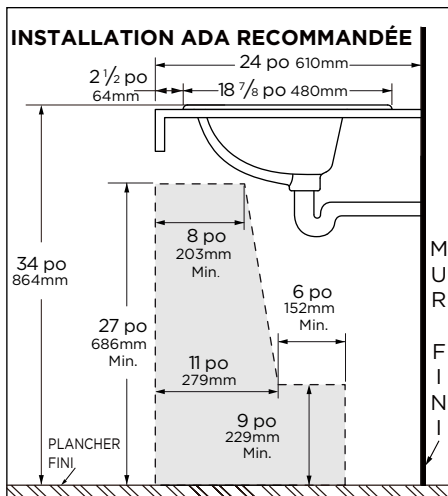

Garantie :

- Limitée à vie sur porcelaine vitrifiée, consultez le site Web pour plus de détails.

REMARQUE : Toutes les dimensions sont en pouces et millimètres. Il se peut que les illustrations ne soient pas dessinées à l'échelle.
IMPORTANT : Les dimensions des appareils sanitaires sont nominales et peuvent varier dans les limites établies par la norme ASME A112.19.2/CSA B45.1