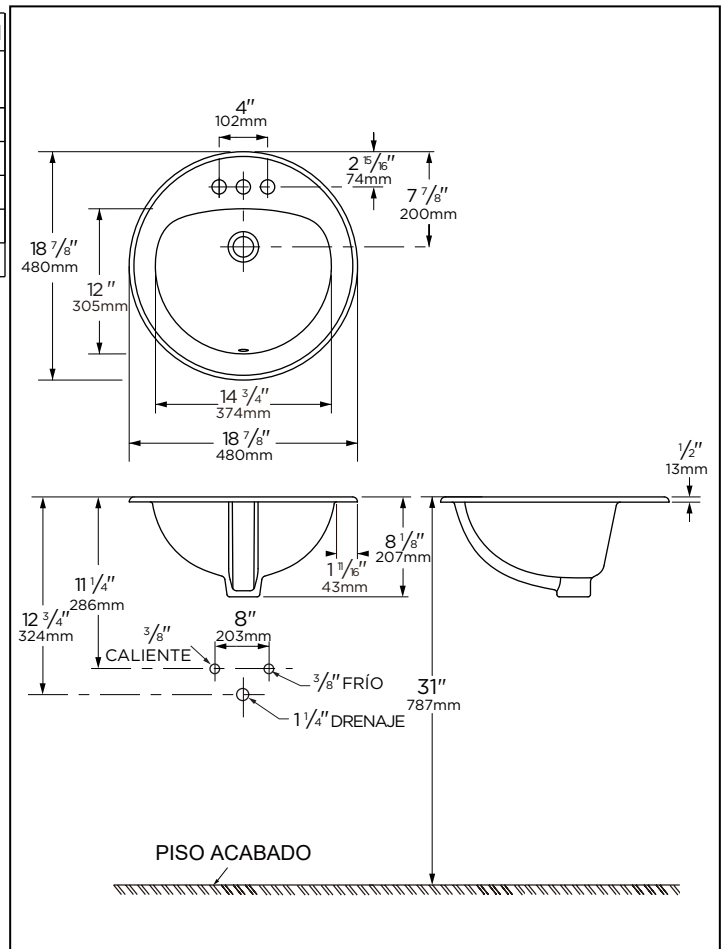

G0012884CH montrée

Informations techniques :

Lavabo	G0012881CH	G0012884CH	G0012888CH
Configuration	Un trou	Entraxe de 4 po (10,2 cm)	Entraxe de 8 po (20,3 cm)
Hauteur	8 1/8 po (207cm)		
Largeur	18 7/8 po (480cm)		
Profondeur	18 7/8 po (480cm)		
Intérieur de lavabo	14 3/4 x 12 po (374 x 305cm)		
Poids d'expédition	23,8 lb (10,8 kg)		

Características:

G0012881CH/G0012884CH/G0012888CH

- Porcelana Vítrea
- Lavabo empotrado
- Cumple con ADA
- Orificio frontal de desbordamiento
- Diseño ovalado con lavabo curvo
- Grifo y desagüe no incluidos

Imagen de G0012884CH

Información Técnica:

Lavabo	G0012881CH	G0012884CH	G0012888CH
Configuración	Un Orificio	4" entre Centros	8" entre centros
Alto	8 1/8"		
Ancho	18 7/8"		
Largo	18 7/8"		
Interior del bacín	14 3/4" x 12"		
Peso Empacado	10.8 Kgs		

NOTAS: Todas las dimensiones están en pulgadas y milímetros. Las ilustraciones pueden no estar dibujadas a escala.
IMPORTANTE: Las dimensiones de los accesorios son nominales y pueden variar dentro del rango de tolerancias establecido por la norma ASME A112.19.2/CSA B45.1