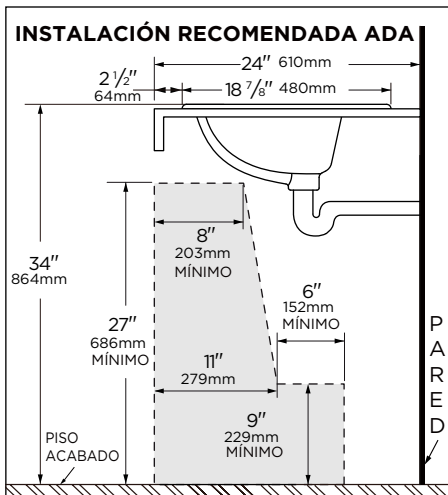

G0012884CH montrée

Informations techniques :

Lavabo	G0012881CH	G0012884CH	G0012888CH
Configuration	Un trou	Entraxe de 4 po (10,2 cm)	Entraxe de 8 po (20,3 cm)
Hauteur	8 1/8 po (207cm)		
Largeur	18 7/8 po (480cm)		
Profondeur	18 7/8 po (480cm)		
Intérieur de lavabo	14 3/4 x 12 po (374 x 305cm)		
Poids d'expédition	23,8 lb (10,8 kg)		

Características:

G0012881CH/G0012884CH/G0012888CH

- Porcelana Vítrea
- Lavabo empotrado
- Cumple con ADA
- Orificio frontal de desbordamiento
- Diseño ovalado con lavabo curvo
- Grifo y desagüe no incluidos

Imagen de G0012884CH

Información Técnica:

Lavabo	G0012881CH	G0012884CH	G0012888CH
Configuración	Un Orificio	4" entre Centros	8" entre centros
Alto	8 1/8"		
Ancho	18 7/8"		
Largo	18 7/8"		
Interior del bacín	14 3/4" x 12"		
Peso Empacado	10.8 Kgs		

NOTAS: Todas las dimensiones están en pulgadas y milímetros. Las ilustraciones pueden no estar dibujadas a escala.
IMPORTANTE: Las dimensiones de los accesorios son nominales y pueden variar dentro del rango de tolerancias establecido por la norma ASME A112.19.2/CSA B45.1