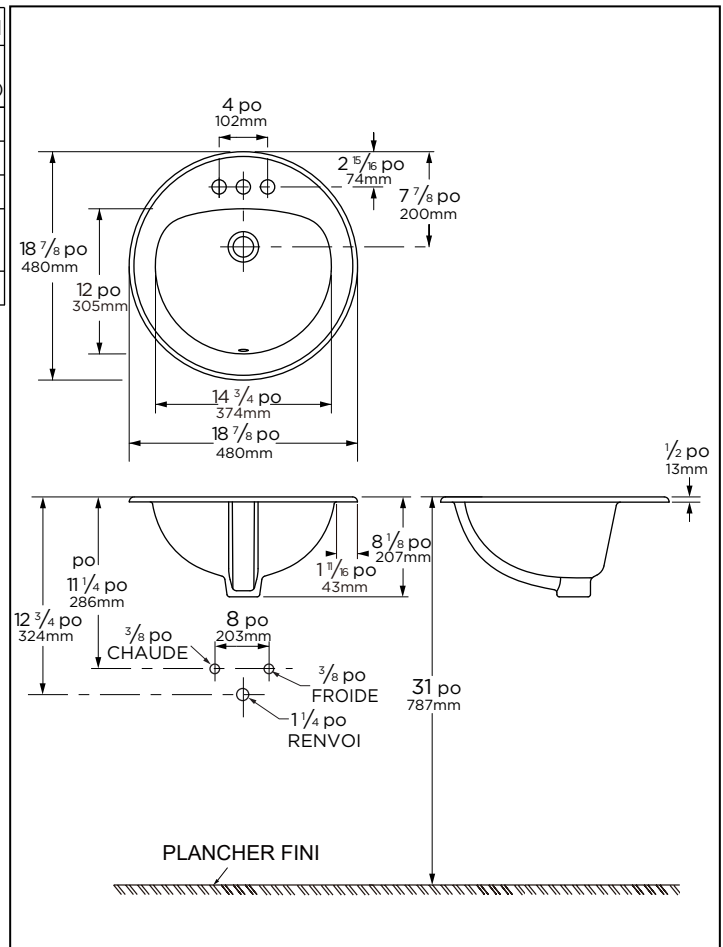

Sink	G0012881CH	G0012884CH	G0012888CH
Configuration	Single Hole	4" Centers	8" Centers
Height	8 1/8"		
Width	18 7/8"		
Depth	18 7/8"		
Inside Basin Dimension	14 3/4" x 12"		
Shipping Weight	23.8 lbs		

Accessories To Be Purchased Separately:

IMPORTANT:

Dimensions of fixtures are nominal and may vary within the range of tolerances established by ASME standard A112.19.2/CSA B45.1

Caractéristiques :

G0012881CH/G0012884CH/G0012888CH

- En porcelaine vitrifiée
- Évier encastré
- Conformité à l'ADA
- Trop-plein à l'avant
- Conception ovale avec un bassin courbé
- Robinet et drain non inclus

G0012884CH montrée

Informations techniques :

Lavabo	G0012881CH	G0012884CH	G0012888CH
Configuration	Un trou	Entraxe de 4 po (10,2 cm)	Entraxe de 8 po (20,3 cm)
Hauteur	8 1/8 po (207cm)		
Largeur	18 7/8 po (480cm)		
Profondeur	18 7/8 po (480cm)		
Intérieur de lavabo	14 3/4 x 12 po (374 x 305cm)		
Poids d'expédition	23,8 lb (10,8 kg)		

Imagen de G0012884CH

Información Técnica:

Lavabo	G0012881CH	G0012884CH	G0012888CH
Configuración	Un Orificio	4" entre Centros	8" entre centros
Alto	8 1/8"		
Ancho	18 7/8"		
Largo	18 7/8"		
Interior del bacín	14 3/4" x 12"		
Peso Empacado	10.8 Kgs		