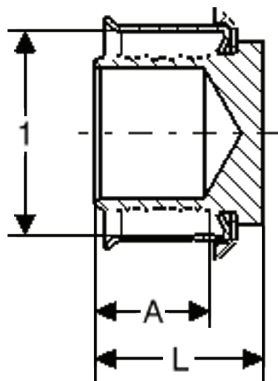

Dimensional Documentation

Viega PEX Press Coupling Zero Lead Bronze P x P - Model 2815ZL

Part No	Dimensions 1 x 2	A (in)	L (in)
93001	5/16"	0.40	1.38
93000	3/8"	0.40	1.38
93020	1/2"	0.40	1.38
93050	1/2" x 3/4"	0.40	1.38
93030	5/8"	0.40	1.38
93040	3/4"	0.40	1.38
93055	3/4" x 1"	0.46	1.58
93071	3/4" x 1 1/4"	0.51	1.87
93072	3/4" x 1 1/2"	0.51	1.87
93060	1"	0.46	1.69
93065	1" x 1 1/4"	0.54	2.03
93073	1" x 1 1/2"	0.54	2.03
93070	1 1/4"	0.67	2.40
93075	1 1/4" x 1 1/2"	0.59	2.32
93080	1 1/2"	0.67	2.40
93090	2"	0.66	2.76
93091	2" x 1 1/2"	0.69	2.60

Viega PEX Press Test Plug Zero Lead Bronze - Model 2856ZL

Part No	Dimensions 1	A (in)	L (in)
95000	3/8"	0.48	0.73
95121	1/2"	0.48	0.73
95131	5/8"	0.48	0.73
95141	3/4"	0.48	0.73
95161	1"	0.62	0.93