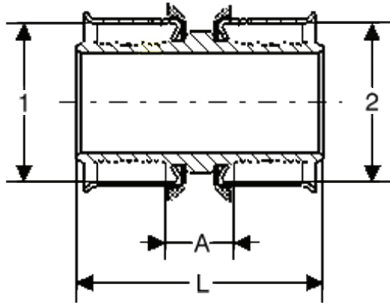

Dimensional Documentation

Viega PEX Press Coupling Zero Lead Bronze P x P - Model 2815ZL

Part No	Dimensions 1 x 2	A (in)	L (in)
93001	5/16"	0.40	1.38
93000	3/8"	0.40	1.38
93020	1/2"	0.40	1.38
93050	1/2" x 3/4"	0.40	1.38
93030	5/8"	0.40	1.38
93040	3/4"	0.40	1.38
93055	3/4" x 1"	0.46	1.58
93071	3/4" x 1 1/4"	0.51	1.87
93072	3/4" x 1 1/2"	0.51	1.87
93060	1"	0.46	1.69
93065	1" x 1 1/4"	0.54	2.03
93073	1" x 1 1/2"	0.54	2.03
93070	1 1/4"	0.67	2.40
93075	1 1/4" x 1 1/2"	0.59	2.32
93080	1 1/2"	0.67	2.40
93090	2"	0.66	2.76
93091	2" x 1 1/2"	0.69	2.60

Viega PEX Press Test Plug Zero Lead Bronze - Model 2856ZL

Part No	Dimensions 1	A (in)	L (in)
95000	3/8"	0.48	0.73
95121	1/2"	0.48	0.73
95131	5/8"	0.48	0.73
95141	3/4"	0.48	0.73
95161	1"	0.62	0.93