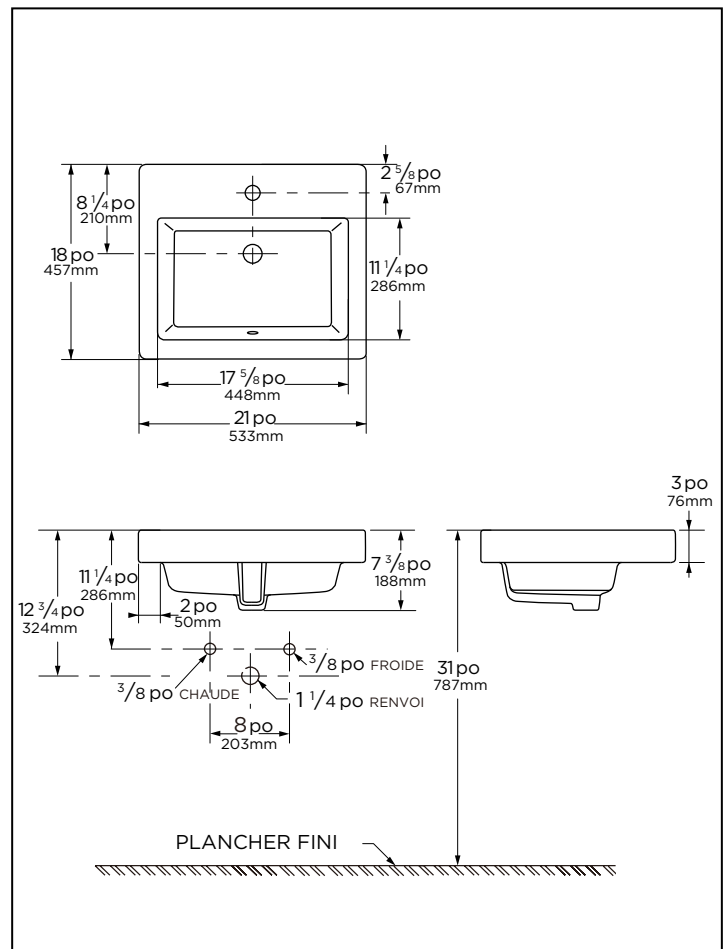

**Informations techniques :**

Lavabo :	G0013822	G0013829
Configuration :	Un trou	Entraxe de 8 po (20,3 cm)
Hauteur :	7 3/8 po (188mm)	
Largeur :	21 po (533mm)	
Profondeur :	18 po (457mm)	
Intérieur de lavabo :	17 5/8 x 11 1/4 po (448 x 286mm)	
Poids d'expédition :	34,6 lb (15,7 kg)	

**REMARQUE :** Toutes les dimensions sont en pouces et millimètres. Il se peut que les illustrations ne soient pas dessinées à l'échelle.

**IMPORTANT :**

Les dimensions des appareils sanitaires sont nominales et peuvent varier dans les limites établies par la norme ASME A112.19.2/CSA B45.1

**Información Técnica:**

Lavabo:	G0013822	G0013829
Configuración:	Un Orificio	8" entre centros
Alto:	7 3/8"	
Ancho:	21"	
Largo:	18"	
Interior del bacín	17 5/8" x 11 1/4"	
Peso Epacado:	15.7 Kgs	

Imagen de G0013822

**NOTAS:** Todas las dimensiones están en pulgadas y milímetros. Las ilustraciones pueden no estar dibujadas a escala.

**IMPORTANTE:**

Las dimensiones de los accesorios son nominales y pueden variar dentro del rango de tolerancias establecido por la norma ASME A112.19.2/CSA B45.1