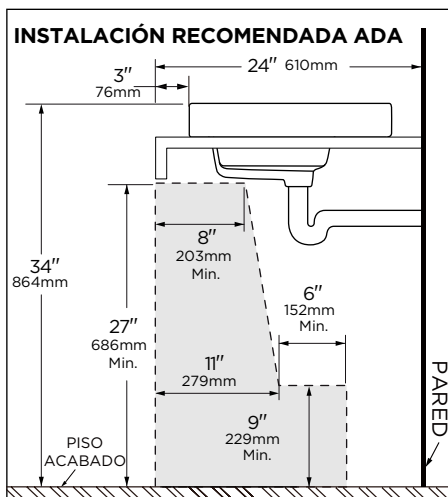

**Informations techniques :**

Lavabo :	G0013822	G0013829
Configuration :	Un trou	Entraxe de 8 po (20,3 cm)
Hauteur :	7 3/8 po (188mm)	
Largeur :	21 po (533mm)	
Profondeur :	18 po (457mm)	
Intérieur de lavabo :	17 5/8 x 11 1/4 po (448 x 286mm)	
Poids d'expédition :	34,6 lb (15,7 kg)	

**REMARQUE DU PLOMBIER :** Fournir un renfort approprié pour tous les supports muraux.

**Features:**

**G0013822 / G0013829**

- Porcelana Vítrea
- Lavabo empotrado
- Cumple con ADA
- Desbordamiento frontal
- Diseño cuadrado con cuenco interior cónico
- Grifo y desagüe no incluidos

**Información Técnica:**

Lavabo:	G0013822	G0013829
Configuración:	Un Orificio	8" entre centros
Alto:	7 3/8"	
Ancho:	21"	
Largo:	18"	
Interior del bacín	17 5/8" x 11 1/4"	
Peso Epacado:	15.7 Kgs	

Imagen de G0013822

**NOTAS:** Todas las dimensiones están en pulgadas y milímetros. Las ilustraciones pueden no estar dibujadas a escala.

**IMPORTANTE:**

Las dimensiones de los accesorios son nominales y pueden variar dentro del rango de tolerancias establecido por la norma ASME A112.19.2/CSA B45.1