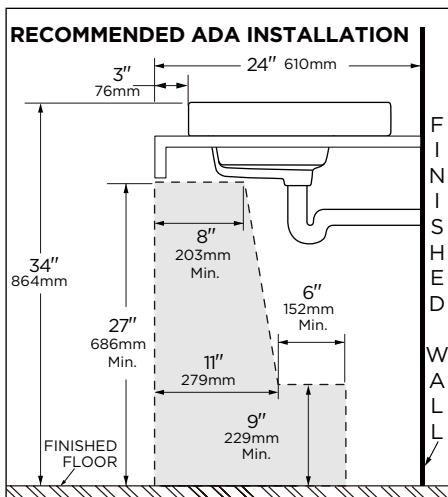

Warranty:

- Limited Lifetime on Vitreous China, refer to the website for more details.

NOTES: All dimensions are in inches and millimeters. Illustrations may not be drawn to scale.

IMPORTANT:

Dimensions of fixtures are nominal and may vary within the range of tolerances established by ASME standard A112.19.2/CSA B45.1

PLUMBERS NOTE: Provide suitable reinforcement for all wall supports.