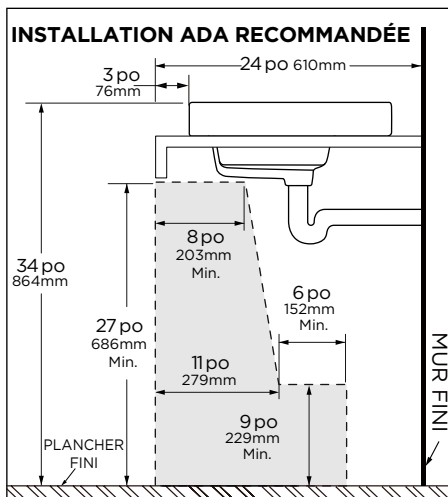

**Informations techniques :**

Lavabo :	G0013822	G0013829
Configuration :	Un trou	Entraxe de 8 po (20,3 cm)
Hauteur :	7 3/8 po (188mm)	
Largeur :	21 po (533mm)	
Profondeur :	18 po (457mm)	
Intérieur de lavabo :	17 5/8 x 11 1/4 po (448 x 286mm)	
Poids d'expédition :	34,6 lb (15,7 kg)	

**REMARQUE :** Toutes les dimensions sont en pouces et millimètres. Il se peut que les illustrations ne soient pas dessinées à l'échelle.

**IMPORTANT :**

Les dimensions des appareils sanitaires sont nominales et peuvent varier dans les limites établies par la norme ASME A112.19.2/CSA B45.1

**REMARQUE DU PLOMBIER :** Fournir un renfort approprié pour tous les supports muraux.

**Features:**

**G0013822 / G0013829**

- Porcelana Vítrea
- Lavabo empotrado
- Cumple con ADA
- Desbordamiento frontal
- Diseño cuadrado con cuenco interior cónico
- Grifo y desagüe no incluidos

**Información Técnica:**

Lavabo:	G0013822	G0013829
Configuración:	Un Orificio	8" entre centros
Alto:	7 3/8"	
Ancho:	21"	
Largo:	18"	
Interior del bacín	17 5/8" x 11 1/4"	
Peso Epacado:	15.7 Kgs	

Imagen de G0013822