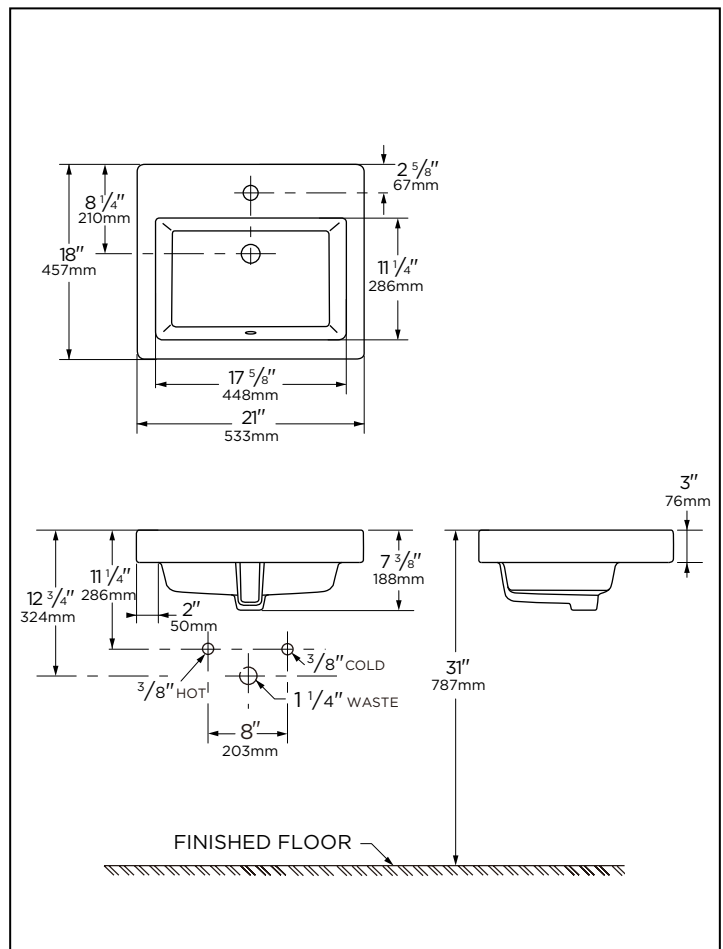

Warranty:

- Limited Lifetime on Vitreous China, refer to the website for more details.

NOTES: All dimensions are in inches and millimeters. Illustrations may not be drawn to scale.

IMPORTANT:

Dimensions of fixtures are nominal and may vary within the range of tolerances established by ASME standard A112.19.2/CSA B45.1

PLUMBERS NOTE: Provide suitable reinforcement for all wall supports.