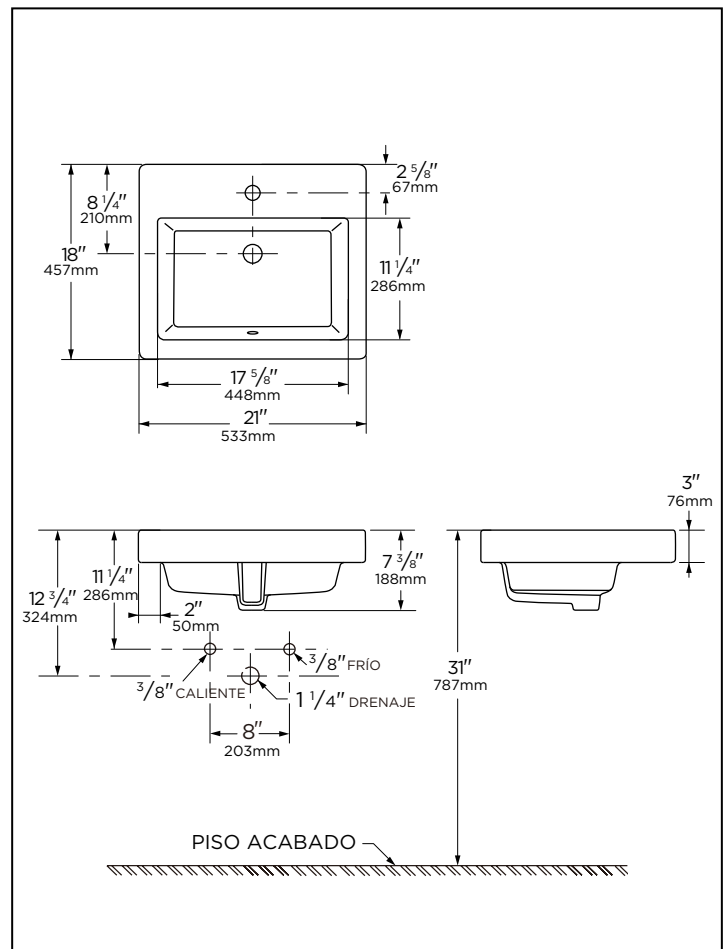

**Informations techniques :**

Lavabo :	G0013822	G0013829
Configuration :	Un trou	Entraxe de 8 po (20,3 cm)
Hauteur :	7 3/8 po (188mm)	
Largeur :	21 po (533mm)	
Profondeur :	18 po (457mm)	
Intérieur de lavabo :	17 5/8 x 11 1/4 po (448 x 286mm)	
Poids d'expédition :	34,6 lb (15,7 kg)	

**REMARQUE DU PLOMBIER :** Fournir un renfort approprié pour tous les supports muraux.

**Features:**

**G0013822 / G0013829**

- Porcelana Vítrea
- Lavabo empotrado
- Cumple con ADA
- Desbordamiento frontal
- Diseño cuadrado con cuenco interior cónico
- Grifo y desagüe no incluidos

**Información Técnica:**

Lavabo:	G0013822	G0013829
Configuración:	Un Orificio	8" entre centros
Alto:	7 3/8"	
Ancho:	21"	
Largo:	18"	
Interior del bacín	17 5/8" x 11 1/4"	
Peso Epacado:	15.7 Kgs	

Imagen de G0013822

**NOTAS:** Todas las dimensiones están en pulgadas y milímetros. Las ilustraciones pueden no estar dibujadas a escala.

**IMPORTANTE:**

Las dimensiones de los accesorios son nominales y pueden variar dentro del rango de tolerancias establecido por la norma ASME A112.19.2/CSA B45.1